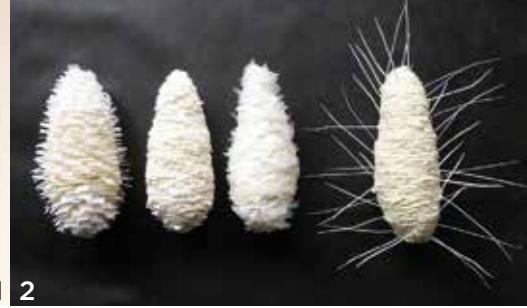

1 2

3 4

Sieglinde Ludes und ihre Schüler **Ausstellung im Kunstverein Eisenturm Mainz 27.1. - 18.2.2018**

5 6

Vernissage: Freitag, 26. Januar 2018, 19 h
Begrüßung: Dietmar Gross, Vorsitzender des KEM
Ausstellungsdauer: 27. Januar – 18. Februar 2018
Öffnungszeiten: Sa + So 13 - 17 h, Mi 16 - 18 h