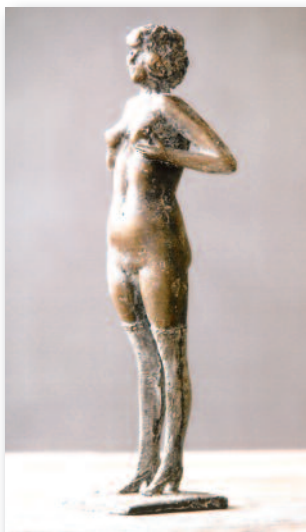

REINHOLD PETERMANN

Tier- und Menschenbilder • Plastik, Malerei

Eröffnung mit dem Künstler Freitag, 26. August 2011,
um 20 Uhr

Begrüßung Dr. Otto Martin, Vorsitzender

Einführung Reinhold Petermann

Dauer/Öffnungszeiten 27. August bis
25. September 2011
Sa/So 13 bis 17 Uhr **neu!**
Mi 16 bis 18 Uhr

Zur Eröffnung der Ausstellung und zu den weiteren Veranstaltungen sind Sie und Ihre Freunde herzlich eingeladen.

→ Matinée am Sonntag, dem 4. September 2011, um 11 Uhr, Reinhold Petermann liest eigene Texte aus seinen Publikationen »Dichtung und Narrheit« sowie »Tierisch Menschlich«, danach Vorstellung der diesjährigen Jahresgabe des Kunstvereins Eisenturm »Venus 2010« Bronze, 23 cm hoch, Auflage: 10 Exemplare.

→ Zum Tag des offenen Denkmals am Sonntag, dem 11. September 2011, ab 14 bis 17 Uhr Führungen durch den Eisenturm und die Ausstellung mit Dr. Otto Martin.

»Venus 2010«

Kunstverein Eisenturm Mainz e.V.
Fritz-Arens-Platz 1, 55116 Mainz
Tel.: 06131/9727603 • www.kvem.de

In Kooperation mit der Galerie »Mainzer Kunst!«

Ehrenmitglieder im Kunstverein Eisenturm:

Christel Schnitzler-Steinbach / Dr. Anton Maria Keim /
Hermann Schmidt / Inge Blum