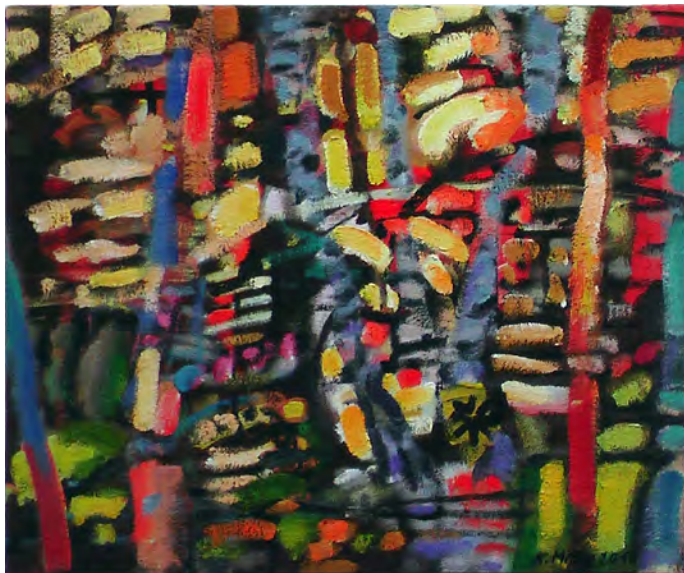

Karsten Mittag
Arthur Rubinstein,
100 cm x 150 cm, Mischtechnik auf Leinwand, 2008

Karsten Mittag
Horowitz in concert,
100 cm x 150 cm, Mischtechnik auf Leinwand, 2008

Karsten Mittag
Orchester I,
100 cm x 150 cm, Mischtechnik auf Leinwand, 2008

Karsten Mittag

Violine,

80 cm x 120 cm, Akryl auf Leinwand, 2008

Karsten Mittag
Trommel,
80 cm x 120 cm, Akryl auf Leinwand, 2008

Karsten Mittag
zu **Max Reger, Streichtrio a-moll, op. 77b / Larghetto**,
50 x 60 cm, Mischtechnik auf Leinwand, 2010

Karsten Mittag
zu **Max Reger, Streichtrio a-moll, op.77b / Sostenuto-
Allegro agitato,**
50 x 60 cm, Mischtechnik auf Leinwand, 2010