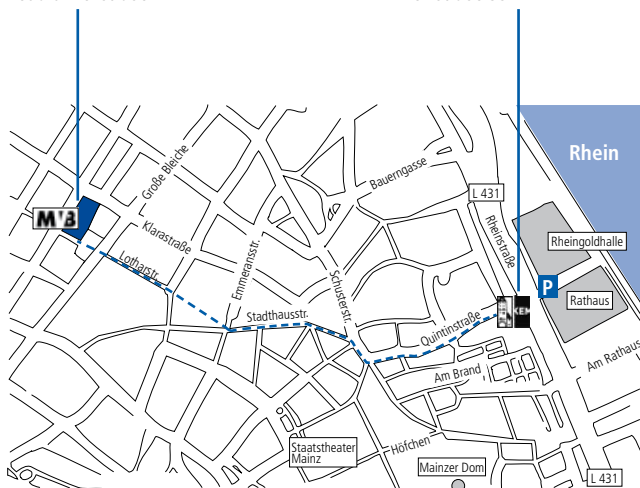

INSZENIERTE FOTOGRAFIE auch in den Turmräumen des Kunstvereins: Nach der Preisverleihung im MVB-Forum sind Sie herzlich in den Kunstverein Eisenturm eingeladen. Es erwartet Sie dort eine Kabinett-Ausstellung der drei Preisträger des Kunstpreises Eisenturm mit weiteren Fotoarbeiten. Sie erreichen den Eisenturm vom Neubrunnenplatz aus in ca. zehn Gehminuten. Ein kleiner Imbiss ist vorbereitet.

Mainzer Volksbank eG / Forum
Neubrunnenstraße 2

Kunstverein Eisenturm Mainz e.V.
Rheinstraße 59